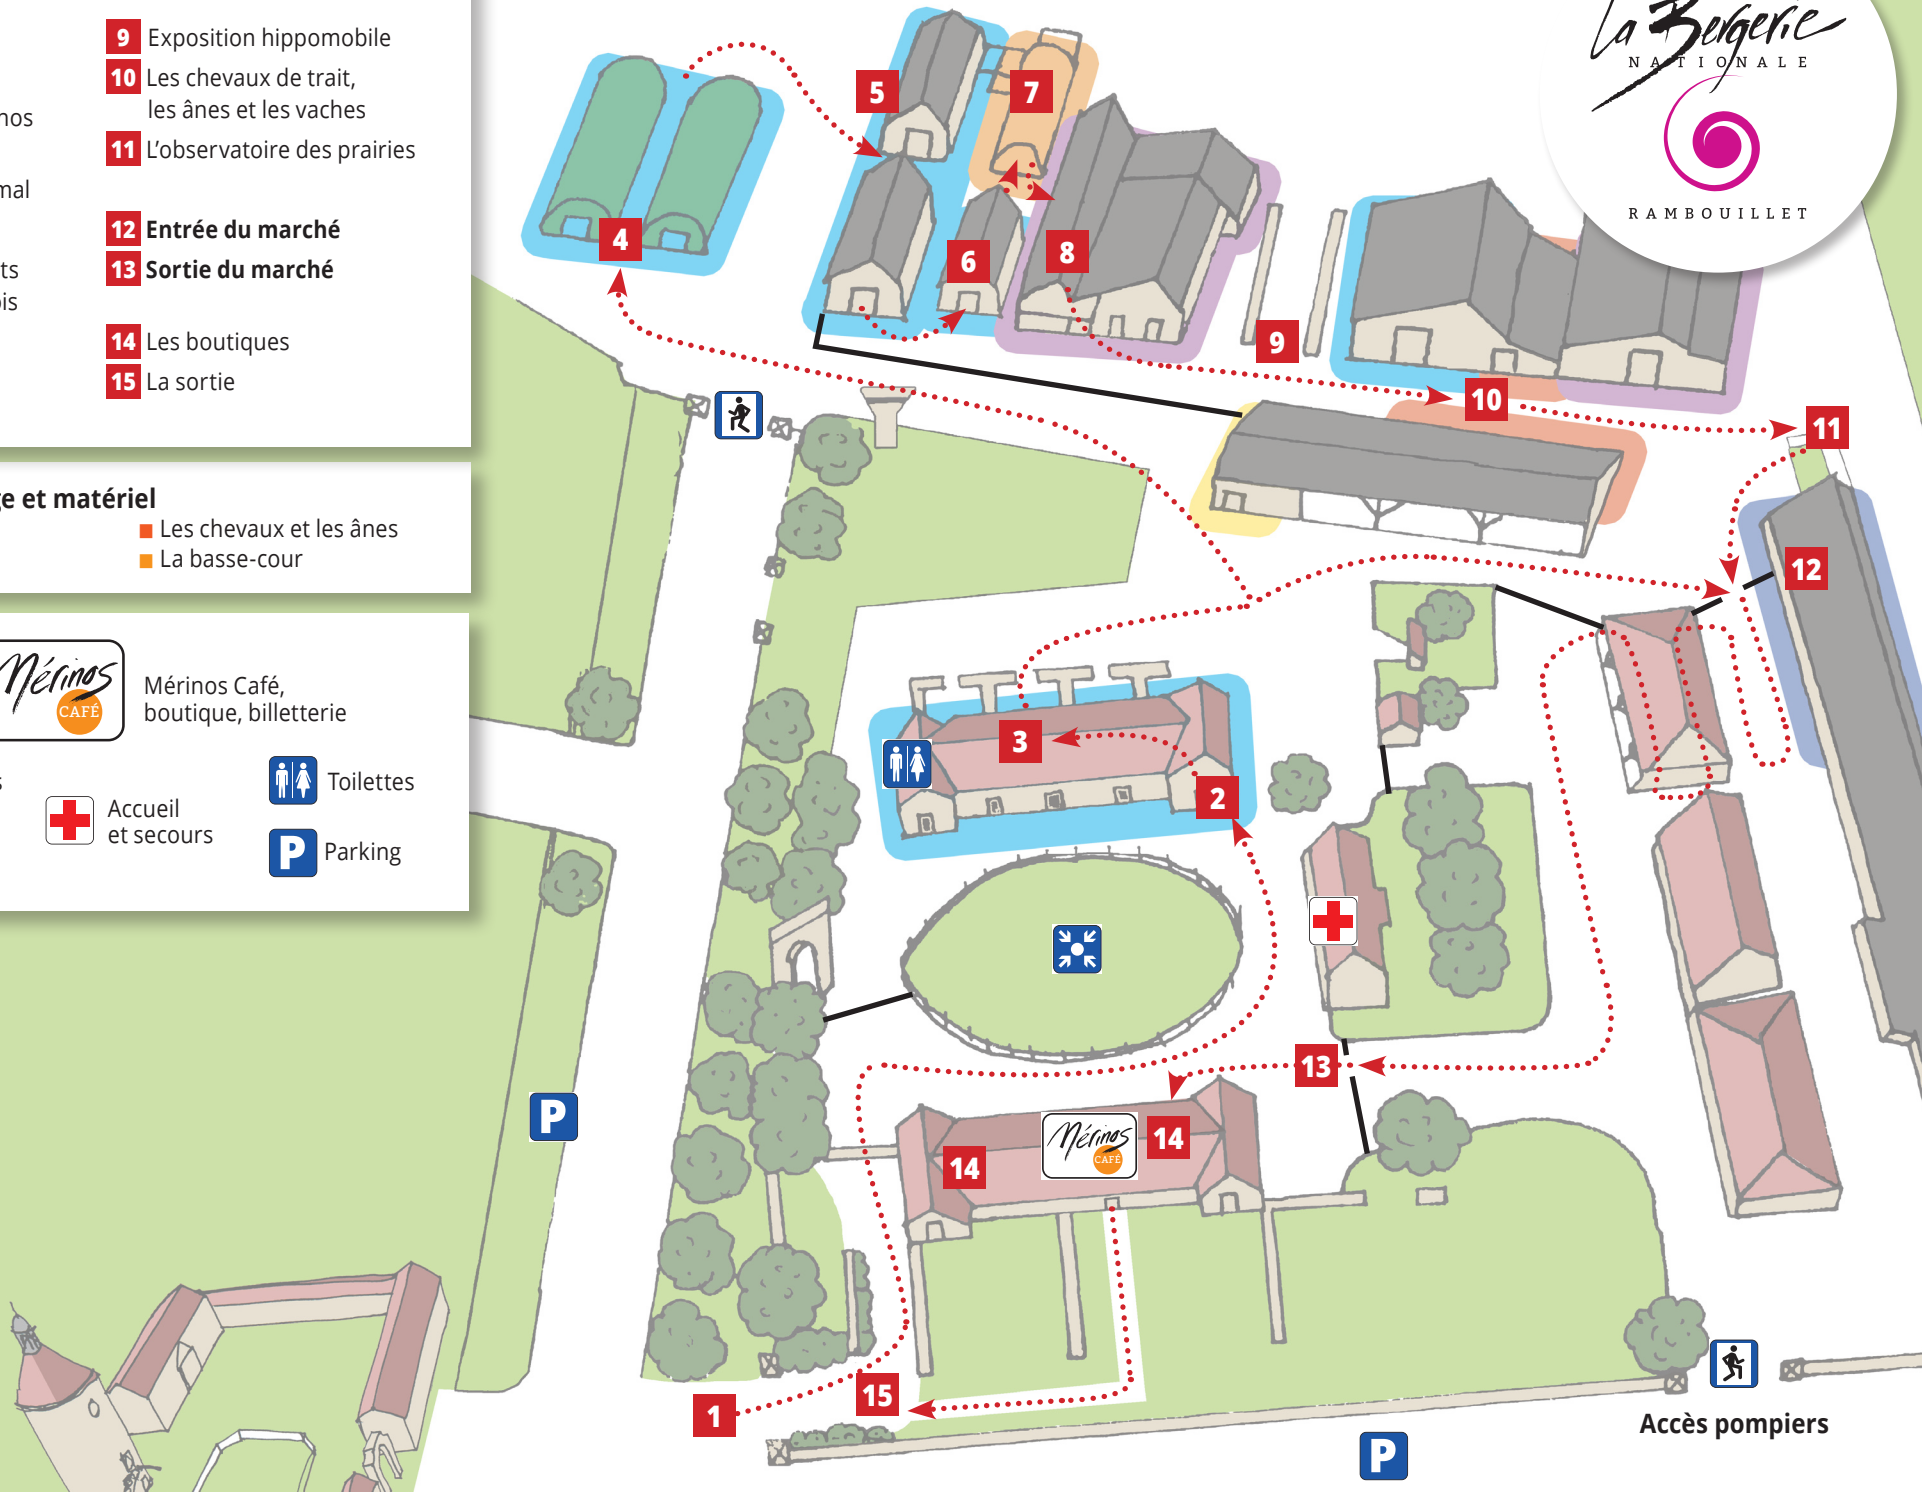

Ferme de la Bergerie nationale - Marché de Noël 11 décembre 2022

Circuit de visite

- | | |
|--|--|
| 1 Entrée | 9 Exposition hippomobile |
| 2 La crèche | 10 Les chevaux de trait, les ânes et les vaches |
| 3 Les moutons Mérinos et le bien-être animal | 11 L'observatoire des prairies |
| 4 Les moutons | 12 Entrée du marché |
| 5 Les agneaux | 13 Sortie du marché |
| 6 L'exposition d'objets agricoles d'autrefois | 14 Les boutiques |
| 7 La basse-cour | 15 La sortie |
| 8 Les vaches | |

Bâtiments d'élevage et matériel

- | | |
|--|---|
| ■ Les moutons | ■ Les chevaux et les ânes |
| ■ Les vaches | ■ La basse-cour |

Pratique

- | | | |
|------------------------|--------------------|-----------|
| Issue de secours | Accueil et secours | Toilettes |
| Point de rassemblement | Accueil et secours | Parking |

Accès pompiers